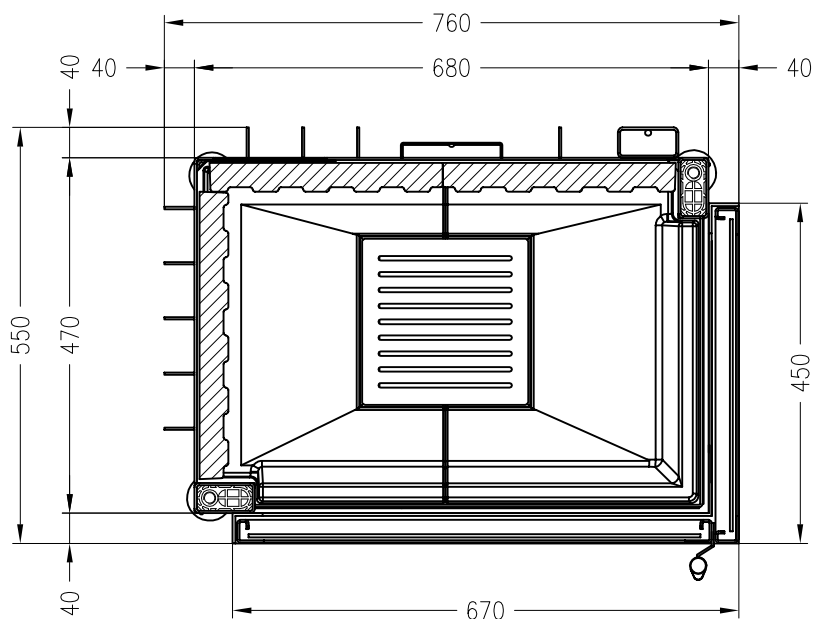

SPARTHERM Kamineinsatz Varia 2R (Möglichkeit: Aussenluftanschluss)
für 25er Kachelhöhe

Vorderansicht
M ~1:20

Seitenansicht
M ~1:20

Horizontalschnitt
M ~1:10

Stand: 10-2010

Alle Abbildungen und Zeichnungen sind urheberrechtlich geschützt.
Verwertung oder Veröffentlichung, auch einzelner Details, nur mit unserer Genehmigung.
Technische Änderungen und Irrtümer vorbehalten!