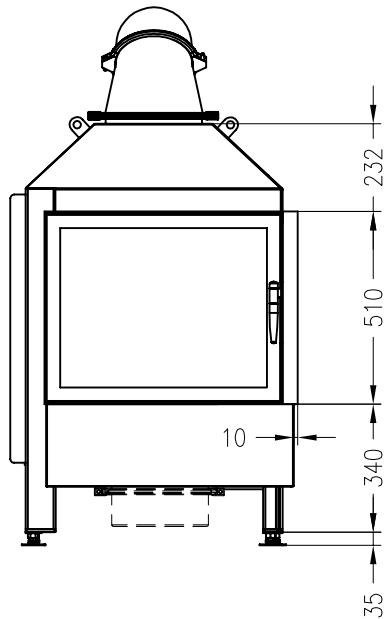

SPARTHERM Kamineinsatz Varia 2R (Möglichkeit: Aussenluftanschluss)
für 25er Kachelhöhe

Vorderansicht
M ~1:20

Seitenansicht
M ~1:20

Horizontalschnitt
M ~1:10

Stand: 10-2010

Alle Abbildungen und Zeichnungen sind urheberrechtlich geschützt.
Verwertung oder Veröffentlichung, auch einzelner Details, nur mit unserer Genehmigung.
Technische Änderungen und Irrtümer vorbehalten!