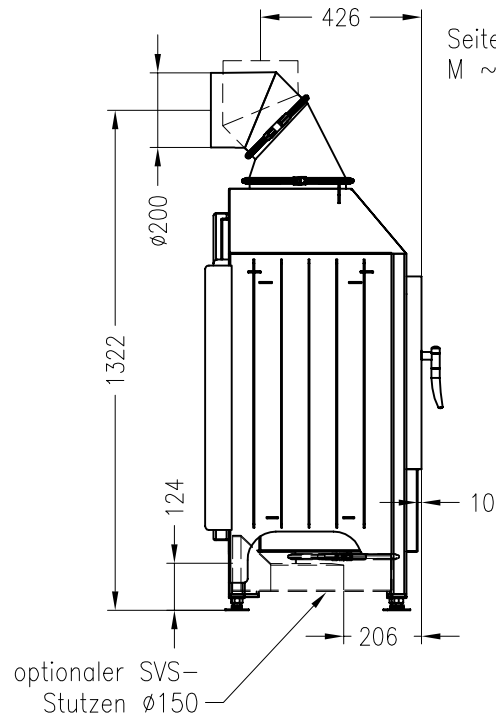

SPARTHERM Kamineinsatz Varia 2R (Möglichkeit: Aussenluftanschluss)
für 25er Kachelhöhe

Vorderansicht
M ~1:20

Seitenansicht
M ~1:20

Horizontalschnitt
M ~1:10

Stand: 10-2010

Alle Abbildungen und Zeichnungen sind urheberrechtlich geschützt.
Verwertung oder Veröffentlichung, auch einzelner Details, nur mit unserer Genehmigung.
Technische Änderungen und Irrtümer vorbehalten!